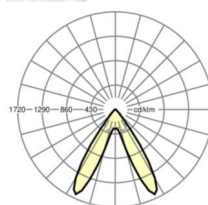

DEEP-LINK

<https://www.regiolux.de/ru/article/19465004015>

Ссылка	LED 4000lm 840
ηLB	100 %
Φ ↓/↑	99 % / 1 %
UGR поп./вдоль	18.2 / 16.9
дисплей	65° < 3000cd/m²

Механика

цвет корпуса	серебристый/ белый алюминий RAL 9006
размеры (LxWxH/DxH)	1531mm x 55mm x 37mm
вес (нетто)	2kg
Вид монтажа	сборка трековых систем, световая структура

размеры

L	1531 mm	Длина
В	55 mm	Ширина
Н	37 mm	Высота