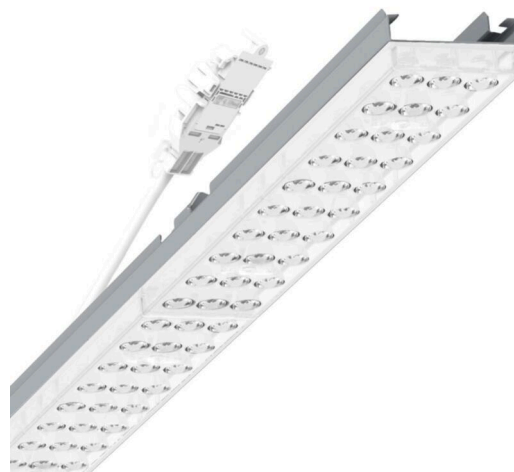

прибородержатель переменный - Individual.Lens.Optic - прямой несимметричный свет, двойной - без видимых стыков

Ламподержатель из оцинкованного стального профиля, поверхность покрыта лаком на полиэфирной смоле. Крепление без инструментов с нажимными затворами, встроенными в конструкцию, обеспечивают защиту от кражи и взлома. В несущей трековой шине позиционируется по-разному. Цвет корпуса серебристый/ белый алюминий RAL 9006; Прямое двойное несимметричное излучение, распределение света посредством линзы «Individual.Lens.Optic» из пластика ПММА. Оптика отдельных линз делает сборку и установку предельно удобными, плоскость легко чистится. Тройные ряды из отдельных линз и лампо-/прибородержатели, идеально согласованные между собой, обеспечивают цельный вид без стыков и неравномерностей. Подключение к электросети через присоединительный провод длиной 1 м для свободного позиционирования прибородержателя в световой полосе и 3-полюсную втычную деталь для быстрой сборки со свободным выбором фаз. Сменные блоки, позволяющие легко модернизировать освещение, существенно продлевают срок службы всей осветительной установки.

электротехника

Балласт	Электронный драйвер (1 штука)
Мощность системы	26W
сетевое напряжение	230V/50Hz
класс энергосбережения/Источник света	D

Оптика

Оснастка	LED, цветопередача/оттенок света CRI ≥ 80 / 4000K
Допуск для координаты цветности (MacAdam)	3SDCM
Фотобиологическая безопасность (светильник)	RG1
Номинальный световой поток	4427lm
Срок службы LED	50000h L80/B10 (Tq 45°C)
светоотдача светильников	172lm/W
Угол излучения	70° (C0) / 90° (C90)
UGR поп./вдоль	18.2 / 16.9

DEEP-LINK

<https://www.regiolux.de/ru/article/19465004015>

Ссылка	LED 4000lm 840
ηLB	100 %
Φ ↓/↑	99 % / 1 %
UGR поп./вдоль	18.2 / 16.9
дисплей	65° < 3000cd/m²

Механика

цвет корпуса	серебристый/ белый алюминий RAL 9006
размеры (LxWxH/DxH)	1531mm x 55mm x 37mm
вес (нетто)	2kg
Вид монтажа	сборка трековых систем, световая структура

размеры

L	1531 mm	Длина
В	55 mm	Ширина
Н	37 mm	Высота